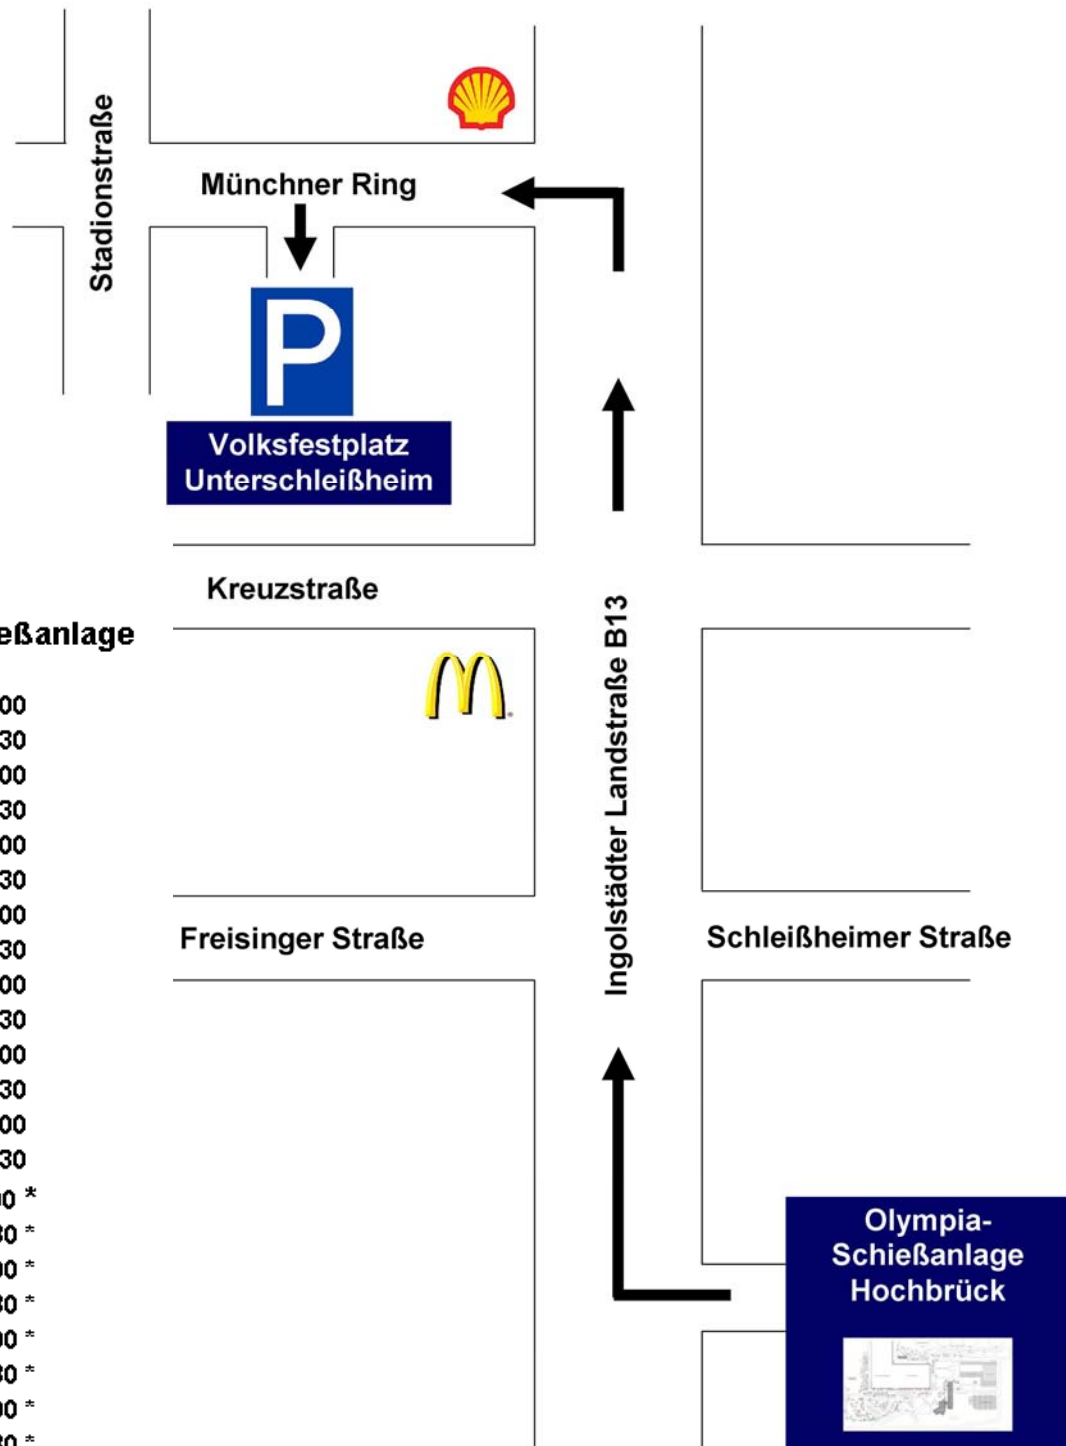

Busshuttle Olympia-Schießanlage – Volksfestplatz Unterschleißheim vom 21. bis 31. August 2014

Von der Schießanlage fahren Sie rechts auf die B 13 in Richtung Ingolstadt. Nach genau 4,8 km, an der 4. Ampel biegen Sie links ab. Nach weiteren 200 Metern biegen Sie am Schild „Ausweichparkplatz“ links in den Parkplatz ein.

Fahrplan

ab Unterschleißheim	ab Schießanlage
08:30	09:00
09:00	09:30
09:30	10:00
10:00	10:30
10:30	11:00
11:00	11:30
11:30	12:00
12:00	12:30
12:30	13:00
13:00	13:30
13:30	14:00
14:00	14:30
14:30	15:00
15:00	15:30
15:30 *	16:00 *
16:00 *	16:30 *
16:30 *	17:00 *
17:00 *	17:30 *
17:30 *	18:00 *
18:00 *	18:30 *
18:30 *	19:00 *
19:00 *	19:30 *

und nach Bedarf
bei späterer Siegerehrung

* keine Fahrten - weder hin noch zurück -
am Sonntag, den 31. Aug. 2014