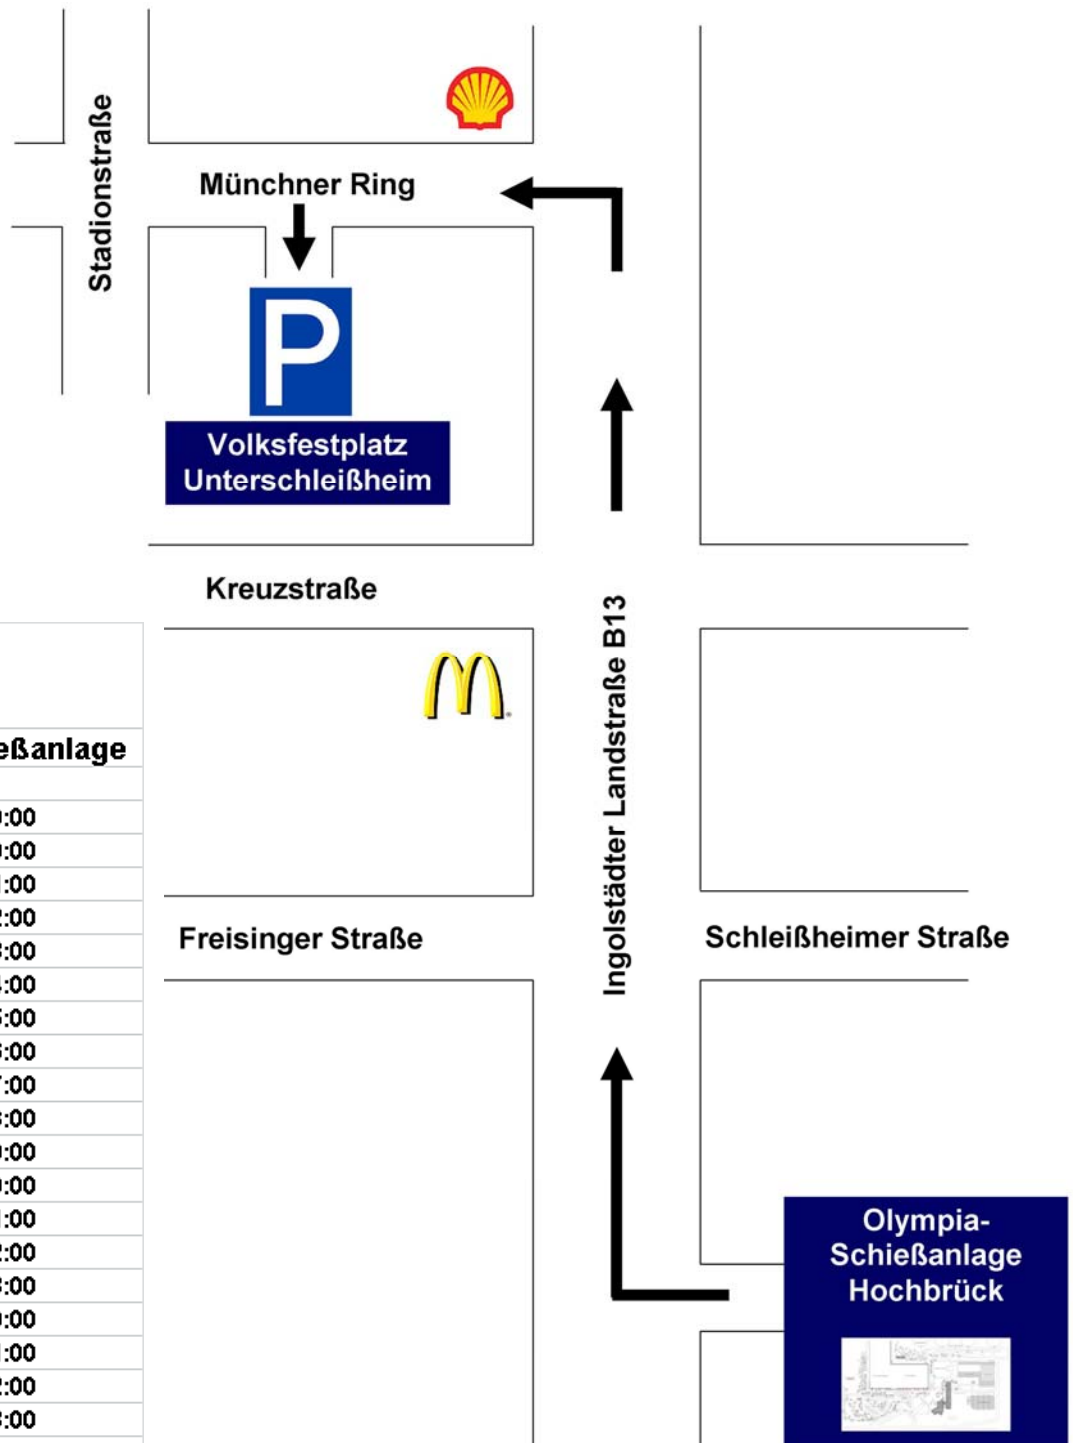

# Busshuttle Olympia-Schießanlage – Volksfestplatz Unterschleißheim vom 22. August bis 1. September 2013

Von der Schießanlage fahren Sie rechts auf die B 13 in Richtung Ingolstadt. Nach genau 4,8 km, an der 4. Ampel biegen Sie links ab. Nach weiteren 200 Metern biegen Sie am Schild „Ausweichparkplatz“ links in den Parkplatz ein.

## Fahrplan

ab Unterschleißheim	ab Schießanlage
08:30	09:00
09:00	10:00
09:30	11:00
10:00	12:00
10:30	13:00
11:00	14:00
11:30	15:00
12:00	16:00
12:30	17:00
13:00	18:00
13:30	19:00
14:00	20:00
14:30	21:00
15:00	22:00
15:30	23:00
16:00	00:00
16:30	01:00
17:00	02:00
17:30	03:00
18:00	04:00
18:30	05:00
19:00	06:00