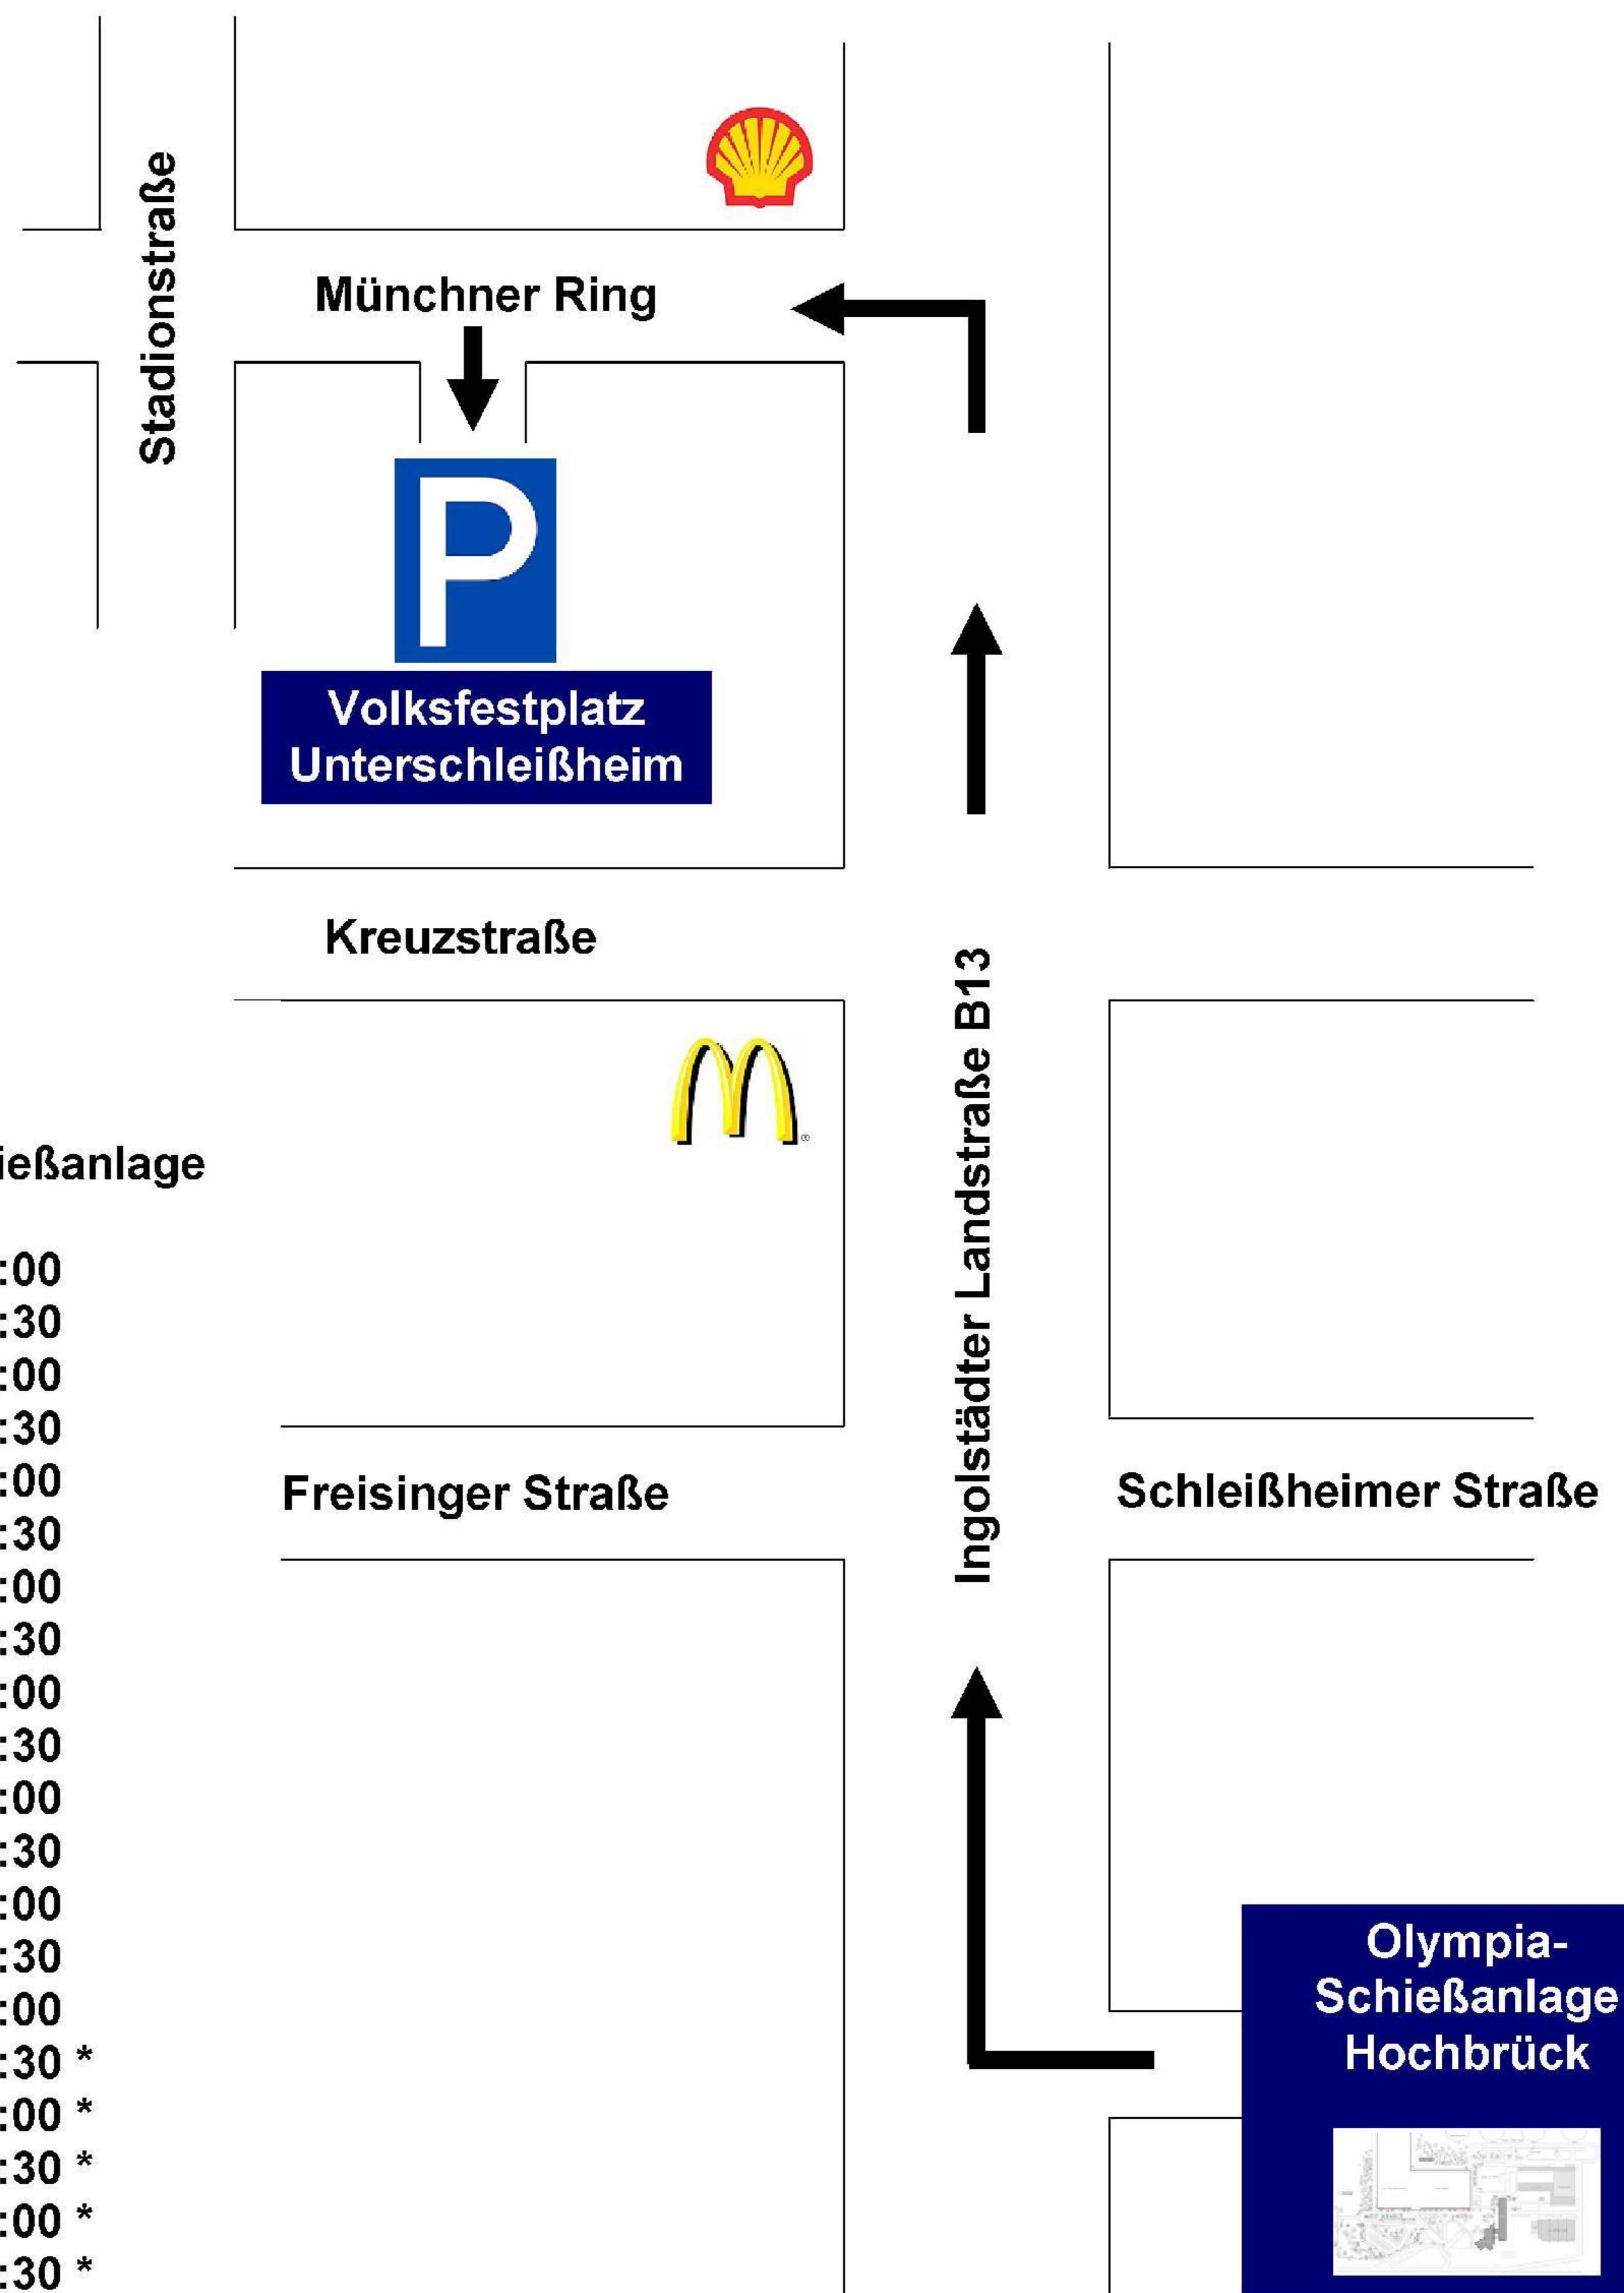

Busshuttle Olympia-Schießanlage – Volksfestplatz Unterschleißheim Vom 30. August bis 9. September 2012

Von der Schießanlage fahren Sie rechts auf die B 13 in Richtung Ingolstadt. Nach genau 4,8 km, an der 4. Ampel biegen Sie links ab. Nach weiteren 200 Metern biegen Sie am Schild „Ausweichparkplatz“ links in den Parkplatz ein.

Fahrplan

ab Unterschleißheim	ab Schießanlage
09:30	10:00
10:00	10:30
10:30	11:00
11:00	11:30
11:30	12:00
12:00	12:30
12:30	13:00
13:00	13:30
13:30	14:00
14:00	14:30
14:30	14:00
15:00	15:30
15:30	16:00
16:00	16:30
16:30	17:00
17:00	17:30 *
17:30	18:00 *
18:00	18:30 *
18:30	19:00 *
19:00	19:30 *